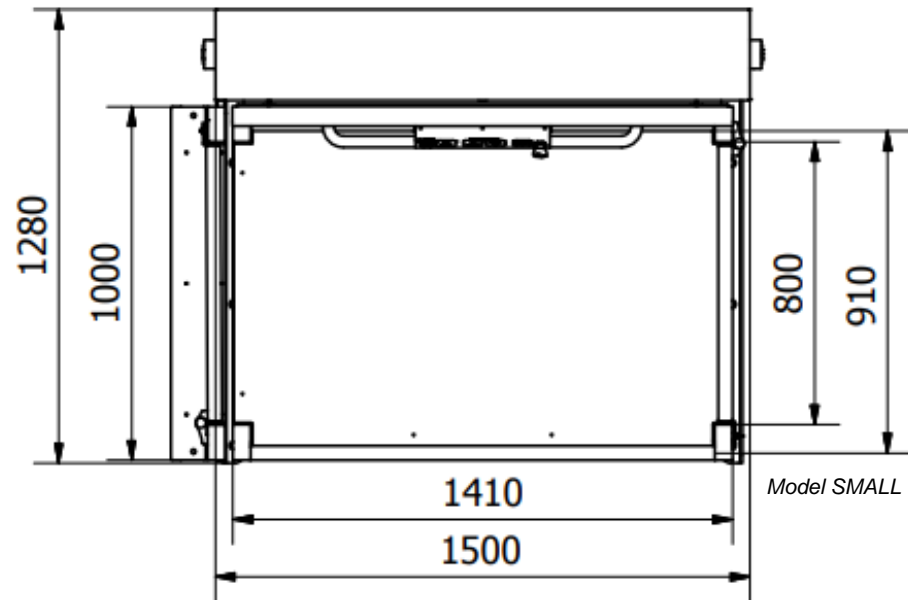

De lift kan worden geleverd met een overliggende deurpositie of een haakse deurpositie (zij-uitgang).

Voor gebruik in openbare gebouwen is de lift leverbaar in een afmeting van breedte x diepte = 110 x 140 cm, met een vrije deurdoorgang van 100 cm. De lift voldoet hiermee royaal aan de door ITS gestelde norm voor plateauliften voor zowel handmatige als elektrische rolstoelen.

Deurpositie overliggend

Model **SMALL** is leverbaar met een benutbare plateau afmeting van breedte x diepte = 800 x 1400 mm, met een vrije deurdoorgang van 80 cm. (particulier).

Model **MEDIUM** is leverbaar met een benutbare plateau afmeting van breedte x diepte = 110 x 140 cm, met een vrije deurdoorgang van 100 cm. (openbaar).

Deurpositie haaks

Model Medium is optioneel leverbaar met een zijwaartse uitgang, en een benutbare plateau afmeting van breedte x diepte = 110 x 140 cm, met een vrije deurdoorgang van 100 cm.

Specificaties