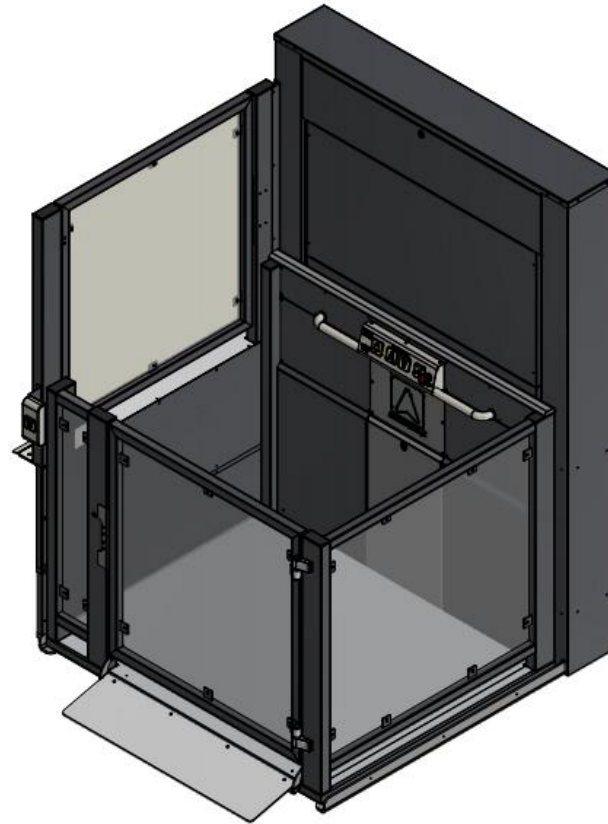

Domilift® H-3000 *Jura*

MIVA-lift geschikt tot 3 meter hoogte

Veelzijdige MIVA-lift

Met de H-3000 Jura bieden we een verticale platformlift voor uiteenlopende toepassingen met een opvoerhoogte van maar liefst 3 meter. De lift is modulair opgebouwd en kan daardoor vrijwel overal worden geplaatst. De lift is zowel geschikt voor gebruik binnen als permanent gebruik buiten.

De lift kan worden geleverd met een overliggende deurpositie of een haakse deurpositie (zij-uitgang).

Voor gebruik in openbare gebouwen is de lift leverbaar in een afmeting van breedte x diepte = 110 x 140 cm, met een vrije deurdoorgang van 100 cm. De lift voldoet hiermee royaal aan de door ITS gestelde norm voor plateauliften voor zowel handmatige als elektrische rolstoelen.

Deurpositie overliggend

Model **SMALL** is leverbaar met een benutbare plateau afmeting van breedte x diepte = 800 x 1400 mm, met een vrije deurdoorgang van 80 cm. (particulier).

Model **MEDIUM** is leverbaar met een benutbare plateau afmeting van breedte x diepte = 110 x 140 cm, met een vrije deurdoorgang van 100 cm. (openbaar).

Deurpositie haaks

Model Medium is optioneel leverbaar met een zijwaartse uitgang, en een benutbare plateau afmeting van breedte x diepte = 110 x 140 cm, met een vrije deurdoorgang van 100 cm.

Specificaties