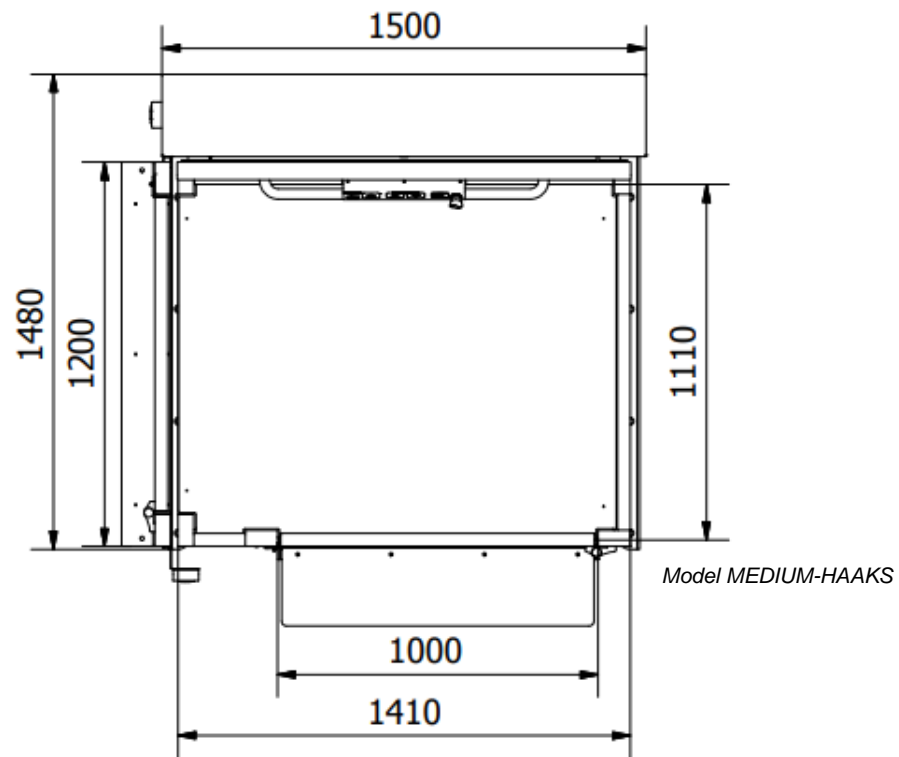

De lift kan worden geleverd met een overliggende deurpositie of een haakse deurpositie (zij-uitgang).

Voor gebruik in openbare gebouwen is de lift leverbaar in een afmeting van breedte x diepte = 110 x 140 cm, met een vrije deurdoorgang van 100 cm. De lift voldoet hiermee royaal aan de door ITS gestelde norm voor plateauliften voor zowel handmatige als elektrische rolstoelen.

Deurpositie overliggend

Model **SMALL** is leverbaar met een benutbare plateau afmeting van breedte x diepte = 800 x 1400 mm, met een vrije deurdoorgang van 80 cm. (particulier).

Model **MEDIUM** is leverbaar met een benutbare plateau afmeting van breedte x diepte = 110 x 140 cm, met een vrije deurdoorgang van 100 cm. (openbaar).

Deurpositie haaks

Model Medium is optioneel leverbaar met een zijwaartse uitgang, en een benutbare plateau afmeting van breedte x diepte = 110 x 140 cm, met een vrije deurdoorgang van 100 cm.

Specificaties