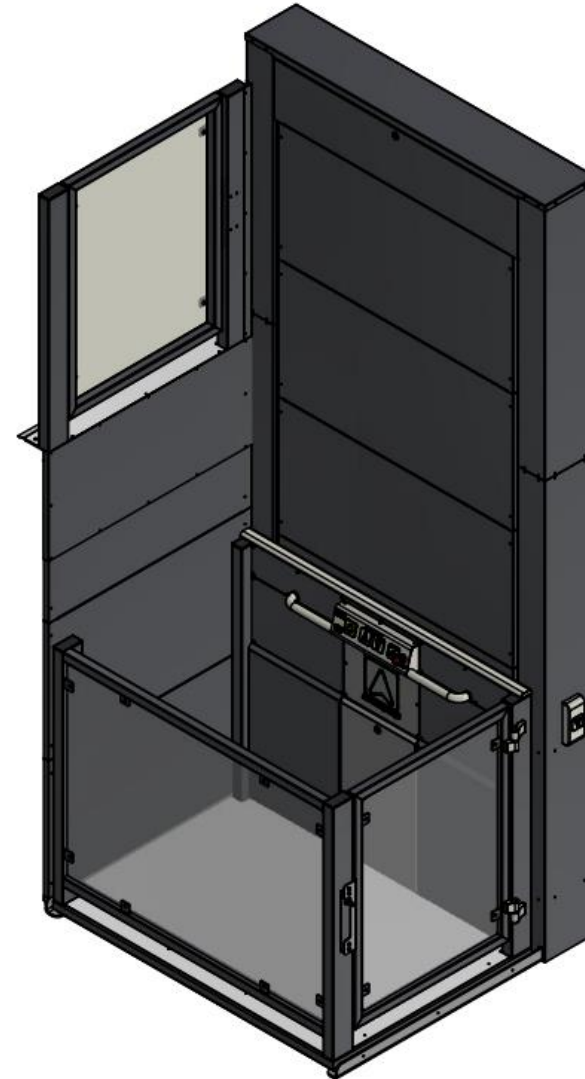

De lift kan worden geleverd met een overliggende deurpositie of een haakse deurpositie (zij-uitgang).

Voor gebruik in openbare gebouwen is de lift leverbaar in een afmeting van breedte x diepte = 110 x 140 cm, met een vrije deurdoorgang van 100 cm. De lift voldoet hiermee royaal aan de door ITS gestelde norm voor plateauliften voor zowel handmatige als elektrische rolstoelen.

Bediening

De lift is voorzien van duidelijke bedieningspanelen met oplichtend reliëf. Om de lift op te roepen wordt de lift standaard geleverd met draadloze externe bedieningspanelen.

Optioneel kan de lift worden bediend met een smartphone. De lift kan hierdoor worden vergrendeld om oneigenlijk gebruik tegen te gaan, terwijl de lift kan worden gebruikt door meerdere bewoners van een gebouw, zonder dat hiervoor handzenders of sleutels benodigd zijn.

Deurpositie overliggend

Model **SMALL** is leverbaar met een benutbare plateau afmeting van breedte x diepte = 800 x 1400 mm, met een vrije deurdoorgang van 80 cm. (particulier).

Model **MEDIUM** is leverbaar met een benutbare plateau afmeting van breedte x diepte = 110 x 140 cm, met een vrije deurdoorgang van 100 cm. (openbaar).

Deurpositie haaks

Model Medium is optioneel leverbaar met een zijwaartse uitgang, en een benutbare plateau afmeting van breedte x diepte = 110 x 140 cm, met een vrije deurdoorgang van 100 cm.

Specificaties